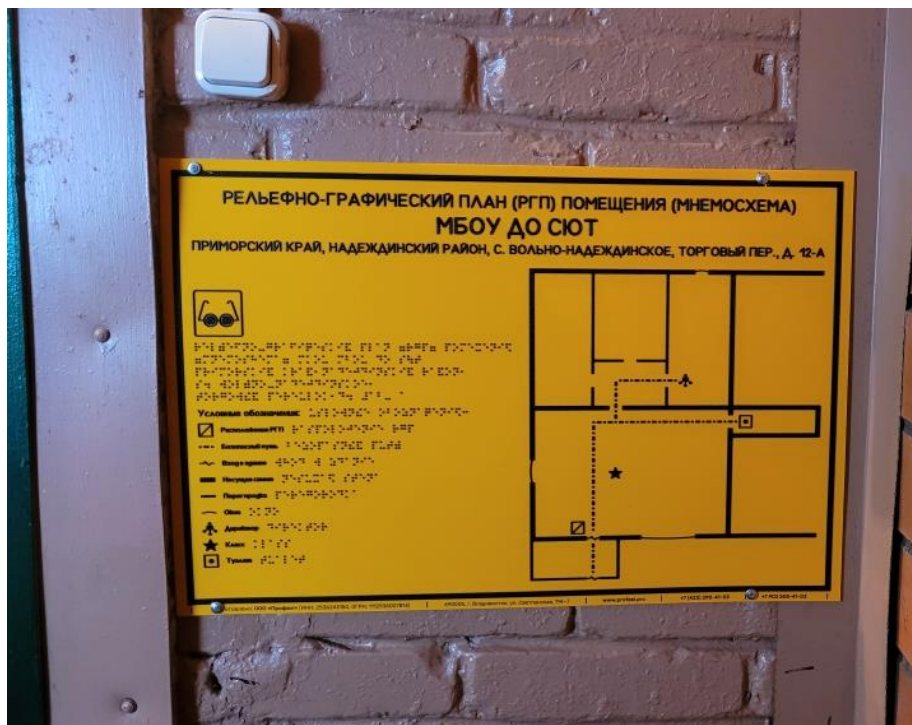

Мнемосхема: